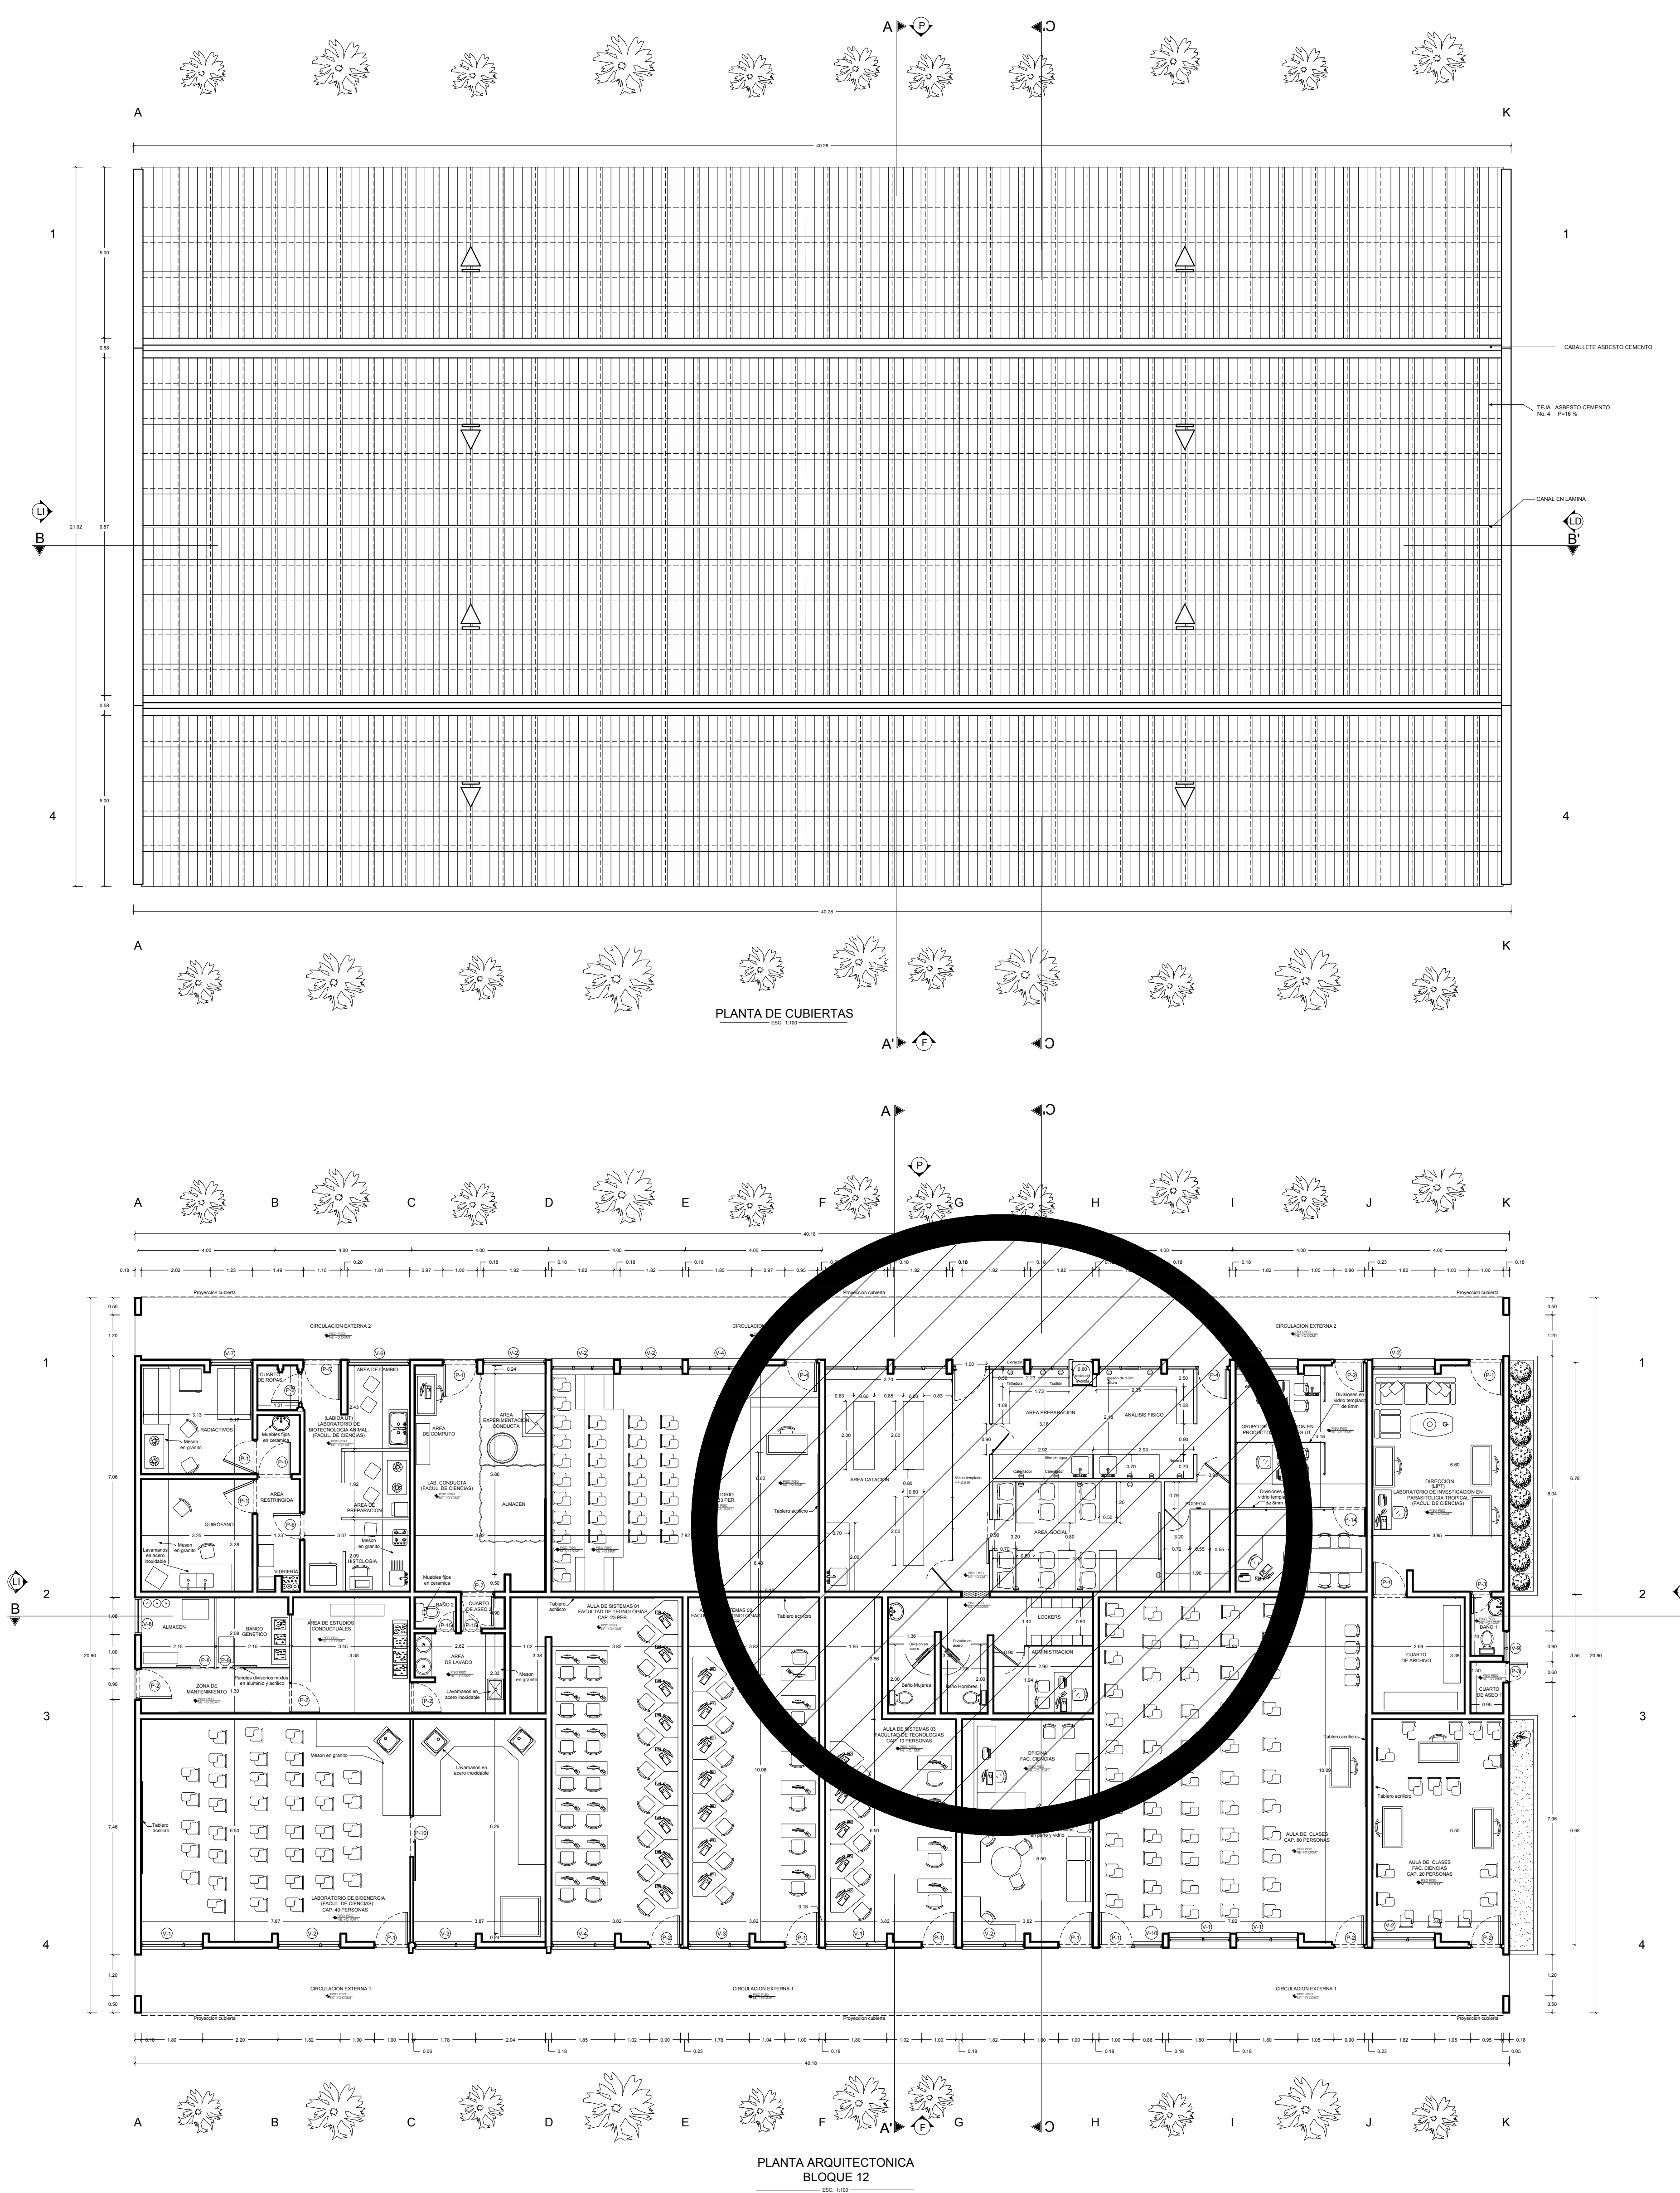

GOBERNACION DEL
TOLIMA

LOCALIZACIÓN:

UNIVERSIDAD DEL TOLIMA
SEDE SANTA HELENA

DISEÑO:

SOL ANGEL RAMIREZ
GUSTAVO ADOLFO CALDERON C.
Arquitectos

DIBUJÓ:

Santiago Zambrano Varela
Dibujante Arquitectónico

OBSERVACIONES

CONTENIDO:
BLOQUE 12

-PLANTA PRIMER PISO
-PLANTA CUBIERTA
-PLANO DE LOCALIZACIÓN

Vo. Bo:
Diana Carolina Cordoba Novoa
Directora de Planeacion para el Desarrollo

FECHA:
06 de Junio del 2019

ESCALA:
INDICADAS

PLANO

1
2

PLANO DE LOCALIZACIÓN
BLOQUE 12
ESC 1:1200