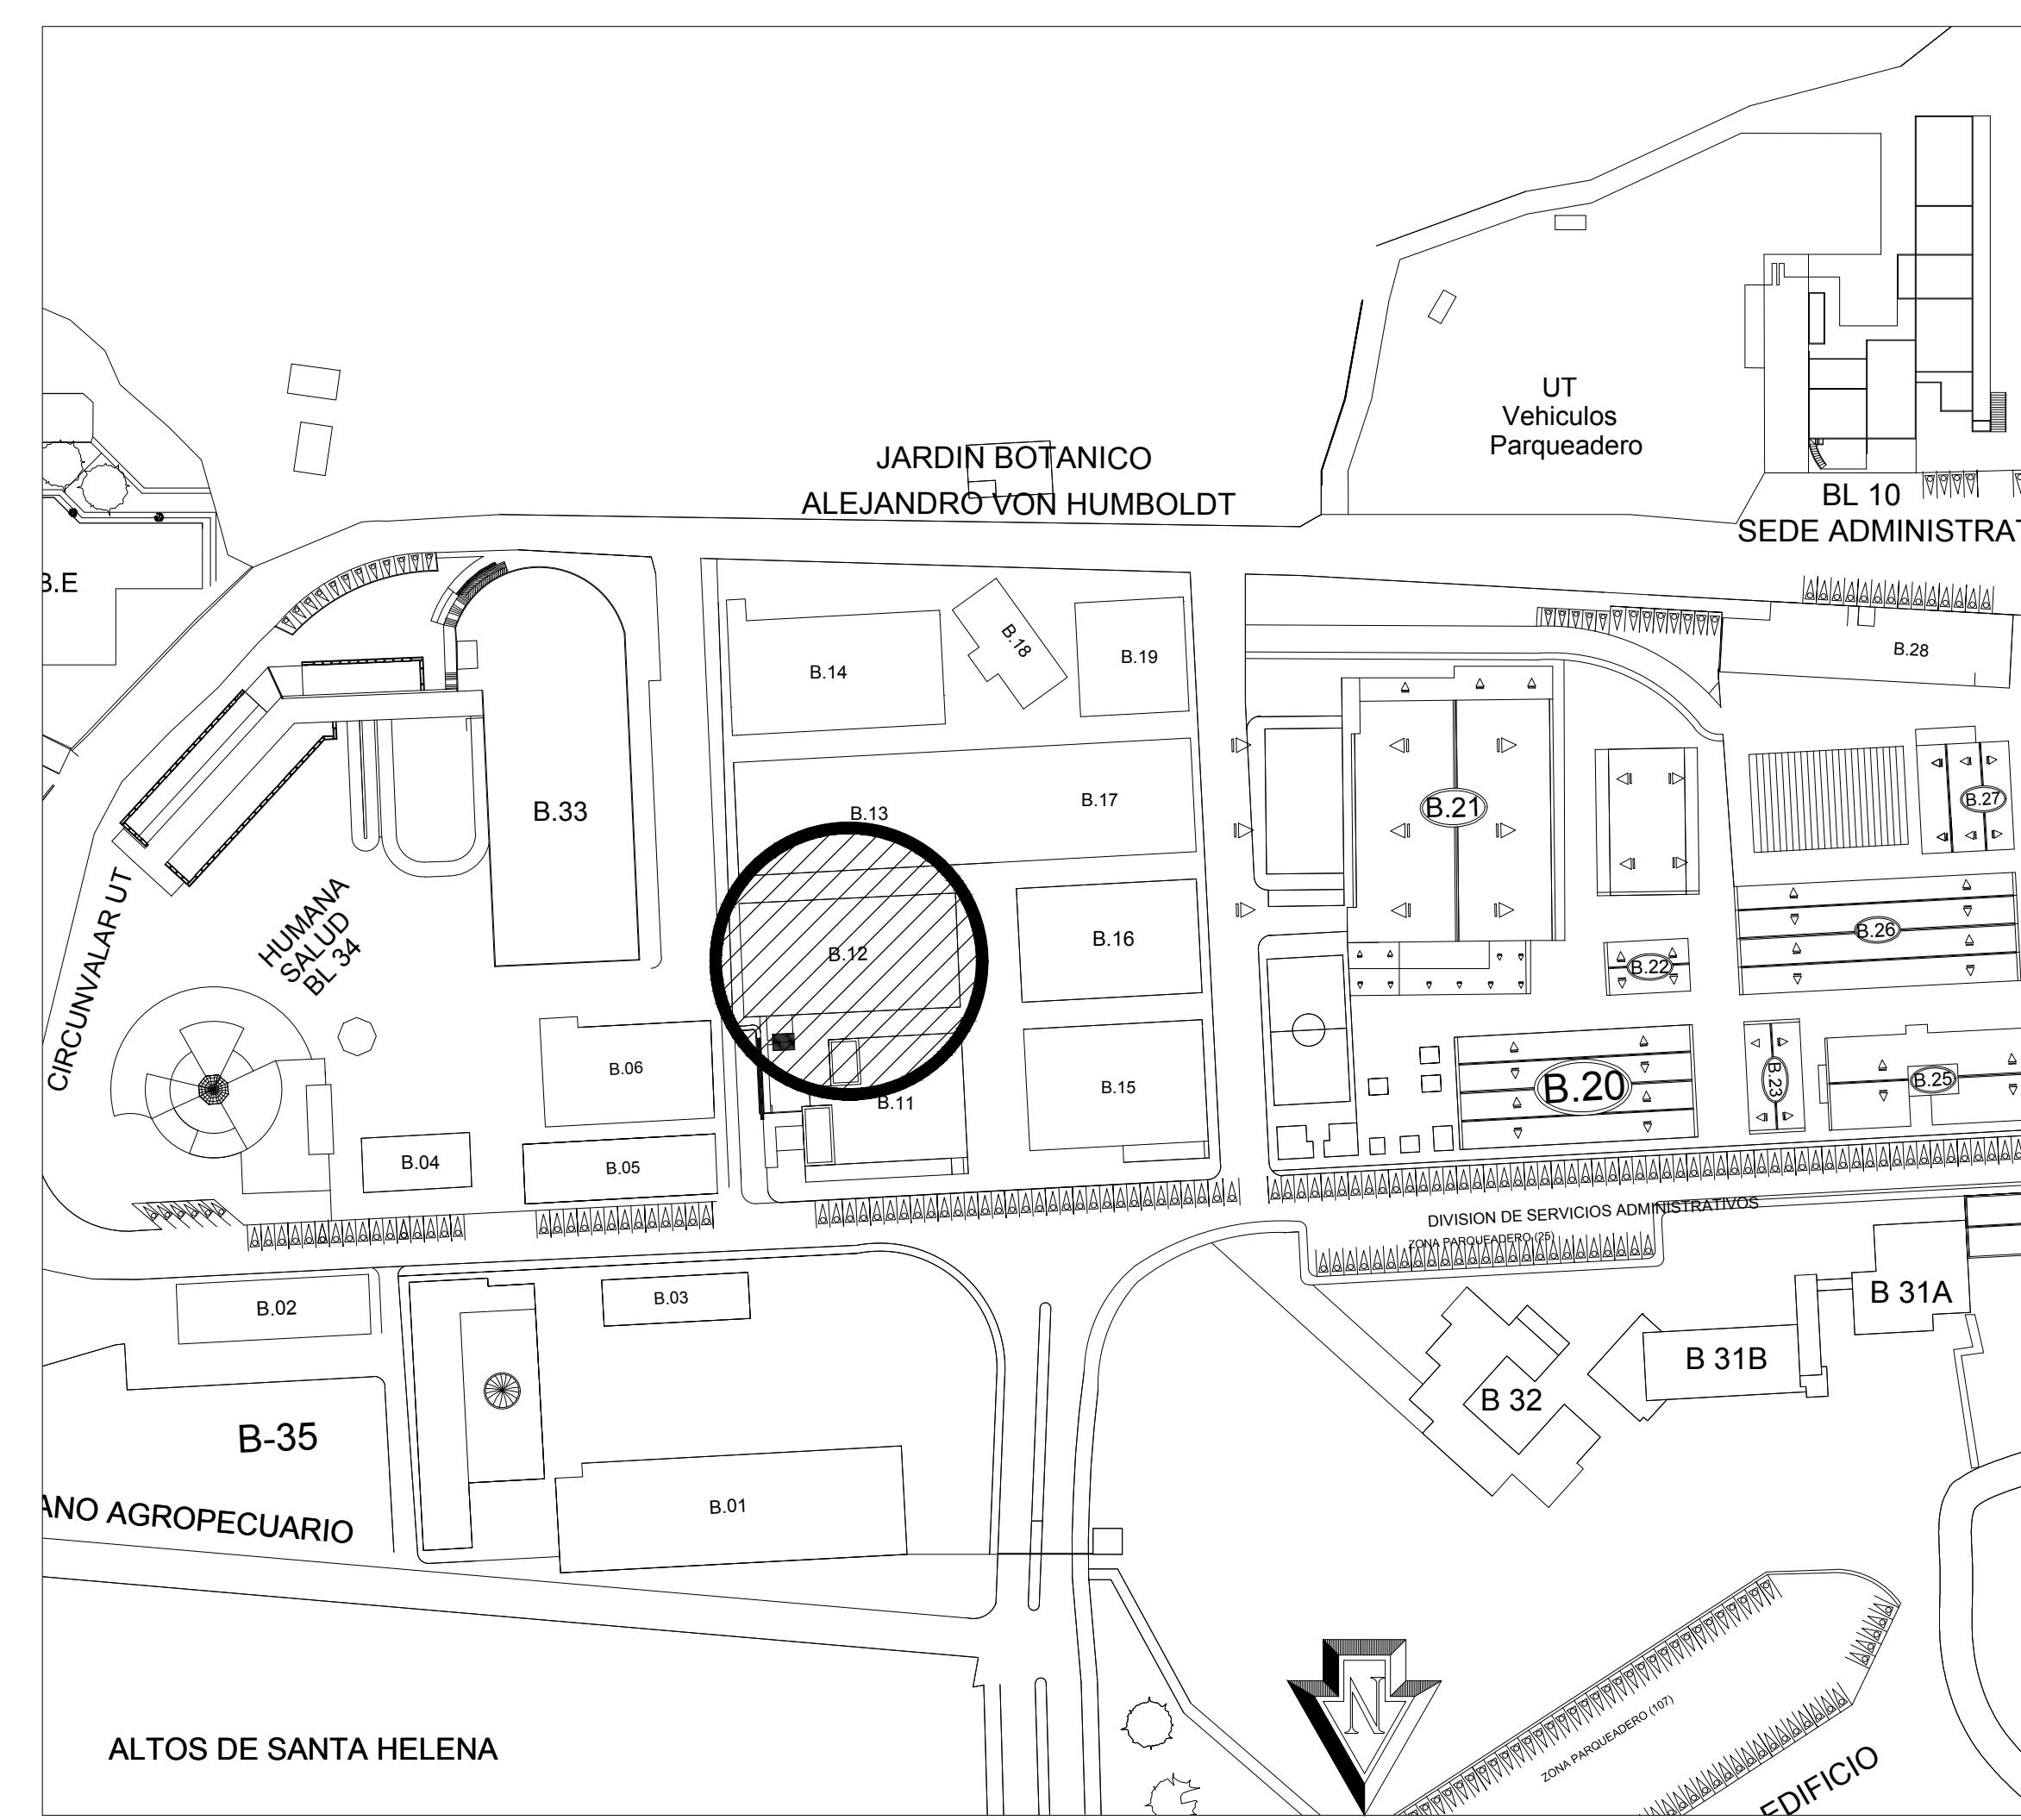

GOBERNACION DEL
TOLIMA

LOCALIZACIÓN:

UNIVERSIDAD DEL TOLIMA
SEDE SANTA HELENA

DISEÑO:

SOL ANGEL RAMIREZ
GUSTAVO ADOLFO CALDERON C.
Arquitectos

DIBUJÓ:

Santiago Zambrano Varela
Dibujante Arquitectónico

OBSERVACIONES

CONTENIDO:
BLOQUE 12

-PLANTA PRIMER PISO
-PLANTA CUBIERTA
-PLANO DE LOCALIZACIÓN

Vo. Bo:
Diana Carolina Cordoba Novoa
Directora de Planeacion para el Desarrollo

FECHA:
06 de Junio del 2019

ESCALA:
INDICADAS

PLANO

1
2

PLANO DE LOCALIZACIÓN
BLOQUE 12
ESC 1:1200